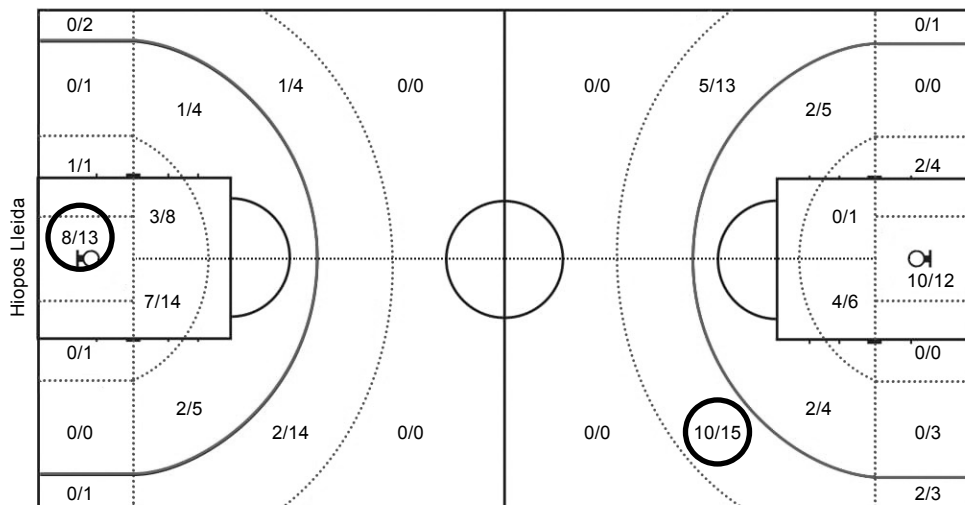

Hiopos Lleida

	5	tiempo	ptos	2p	2p%	3p	3p%	tl	tl%	asistencias				rebotes			contraataque			faltas			tapones		+/-	val		
										tot	2p	3p	fr	t	def	of	2p	3p	fr	ma	fp	fr	per	rec			ta	tr
1 Michael Caicedo		20:55	9	4/5	80%	0/2	0%	1/1	100%	0	0	0	0	2	1	1	1	0	0	0	2	4	1	2	0	0	-13	11
3 Ferrán Mauri		07:41	2	1/2	50%	0	0%	0	0%	0	0	0	0	0	0	0	0	0	0	0	2	0	1	0	0	0	-10	-2
4 Ibou Diallo		13:32	8	4/10	40%	0	0%	0	0%	0	0	0	0	5	1	4	2	0	0	1/1	1	1	0	1	0	0	-10	8
5 Kenny Hasbrouck		19:43	7	2/6	33,3%	1/5	20%	0	0%	1	1	0	0	0	0	0	1	0	0	1/1	2	0	2	2	0	0	-19	-2
6 Luka Bozic		29:07	10	4/7	57,1%	0/2	0%	2/2	100%	1	1	0	0	9	6	3	3	0	0	1/1	0	1	2	0	1	2	-24	13
7 Oriol Paulí	x	21:31	8	1/3	33,3%	2/3	66,7%	0	0%	0	0	0	0	0	0	0	0	0	0	1/1	1	1	1	1	0	1	-28	4
9 Sergio Llorente		12:10	0	0	0%	0/2	0%	0	0%	2	2	0	0	0	0	0	0	0	0	0	2	0	2	3	0	0	-13	-1
10 Thomas Bropleh	x	18:45	4	2/3	66,7%	0/3	0%	0	0%	3	2	1	0	3	3	0	0	0	0	0	0	0	1	0	0	0	-13	5
12 Rafael Villar(C)	x	20:09	2	0/1	0%	0/1	0%	2/4	50%	3	2	1	0	1	0	1	0	0	1	0	3	4	0	0	0	0	-12	3
14 Pierre Oriola	x	22:47	7	3/5	60%	0/1	0%	1/1	100%	0	0	0	0	3	1	2	0	0	0	0	2	2	2	0	0	0	-13	5
15 Jordan Caroline	x	13:40	5	1/5	20%	0/2	0%	3/4	75%	0	0	0	0	4	2	2	0	0	0	0	2	2	1	0	0	0	-20	1
Equipo														3	2	1				-		-	-					
TOTALES		200:00	62	22/47	46,8%	3/21	14,3%	9/12	75%	10	8	2	0	30	16	14	7	0	1	4/4	17	15	13	9	1	3	-175	48

Cuerpo técnico: Jaka Lakovic (Ent. ppal.)

ÁREAS DE TIRO (marcada área más productiva)

	pos	ptit	pban	ppin	pca	alp	pper	pof
Hiopos Lleida	72	26	36	38	14	0,8	5	14
	74	57	40	32	9	1,4	10	4

	pos	posiciones	pca	ptos en contraataque	
pper		ptos recibidos tras per	ppin	ptos en la pintura	
a/p		ratio asistencia/pérdida	pban	ptos de no titulares	
ptit		ptos de titulares	pof	ptos recibidos tras reb of	
asistencias	2p	nº as a canastas 2p	contraataque	2p	nº ca finalizados en 2p
	3p	nº as a triples		3p	nº ca finalizados en 3p
	fr	nº as a fr de tiro		fr	nº ca finalizados en fr