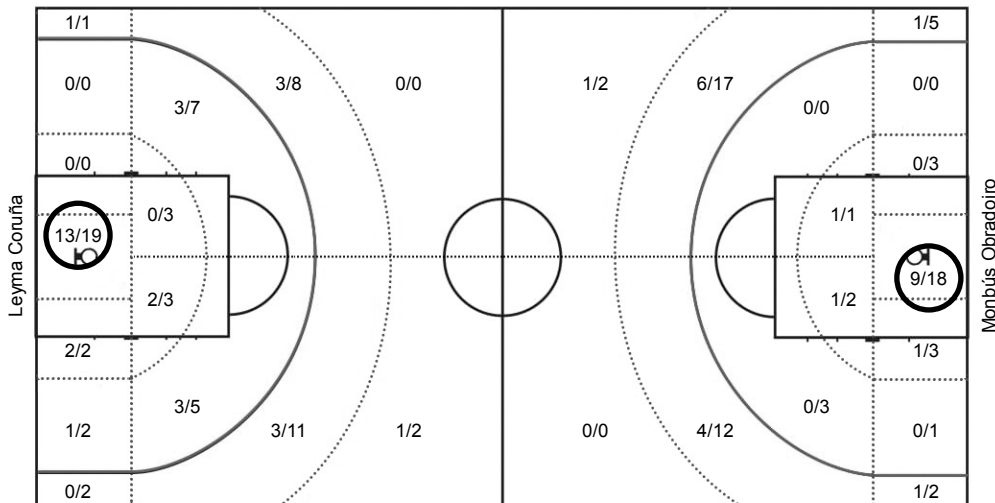

Leyma Coruña

	5	tiempo	ptos	2p	2p%	3p	3p%	tl	tl%	asistencias				rebotes			contraataque			faltas			tapones			+/-	val		
										tot	2p	3p	fr	t	def	of	2p	3p	fr	ma	fp	fr	per	rec	ta			tr	
0 Omar Tmiam		17:59	0	0	0%	0	0%	0	0%	3	3	0	0	0	0	0	0	0	0	0	2	2	0	0	0	0	5	3	
6 Phil Scrubb		28:21	2	0/1	0%	0/1	0%	2/2	100%	3	1	1	1	1	1	0	0	0	0	1	0	0	2	1	0	0	0	13	5
7 Ingus Jakovics		13:00	5	1/1	100%	1/3	33,3%	0	0%	3	1	1	1	0	0	0	0	0	0	0	3	1	1	1	0	0	9	4	
8 Goran Huskic	x	10:45	4	2/4	50%	0/1	0%	0	0%	0	0	0	0	1	1	0	0	0	0	0	0	0	0	1	1	0	0	-7	2
11 Brandon Taylor	x	22:44	13	6/9	66,7%	0/4	0%	1/2	50%	5	1	4	0	1	1	0	0	0	0	0	4	4	3	1	0	1	-7	8	
12 Atoumane Diagne		13:33	5	2/4	50%	0	0%	1/2	50%	0	0	0	0	3	1	2	0	0	0	0/1	4	1	1	0	0	0	-3	1	
22 Aleix Font	x	19:10	18	4/5	80%	3/7	42,9%	1/1	100%	0	0	0	0	2	2	0	2	0	0	0	2	1	1	1	0	0	-8	14	
23 Yunio Barrueta		22:24	12	1/3	33,3%	3/5	60%	1/2	50%	0	0	0	0	4	3	1	1	1	0	0	2	1	0	0	3	0	13	13	
24 LJ Figueroa	x	16:55	8	2/2	100%	1/1	100%	1/1	100%	1	1	0	0	4	4	0	1	0	0	0	3	2	1	1	0	0	3	12	
30 Alex Hernández(C)		04:16	6	3/3	100%	0	0%	0	0%	2	0	1	1	0	0	0	0	0	0	0	0	0	0	0	0	0	3	8	
31 Augusto Lima		15:42	10	3/7	42,9%	0	0%	4/7	57,1%	1	1	0	0	10	7	3	1	0	0	1/1	1	4	2	1	1	1	15	16	
77 Beqa Burjanadze	x	15:11	1	0/2	0%	0/2	0%	1/1	100%	0	0	0	0	2	2	0	0	0	0	0	5	2	0	0	0	0	-11	-4	
Equipo														5	5	-													
TOTALES		200:00	84	24/41	58,5%	8/24	33,3%	12/18	66,7%	18	8	7	3	33	27	6	5	1	1	1/2	26	20	11	7	4	2	25	88	

Cuerpo técnico: Gonzalo Rodríguez (Ent. ppal.)

ÁREAS DE TIRO (marcada área más productiva)

	pos	ptit	pban	ppin	pca	a/p	pper	pof
Leyma Coruña	78	44	40	34	13	1,6	4	13
Monbús Obreroiro	75	59	20	24	7	1,4	2	0