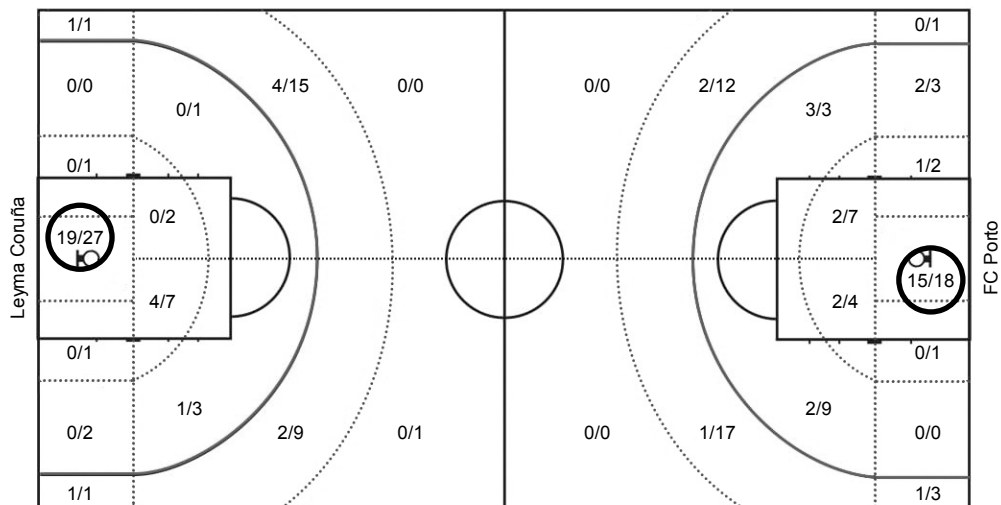

Cuerpo técnico: Fernando Sá (Ent. ppal.), Joao Pedro Gonçalves

ÁREAS DE TIRO (marcada área más productiva)

	pos	ptit	pban	ppin	pca	alp	pper	pof
Leyma Coruña	84	30	58	46	9	2	4	10
FC Porto	85	73	12	40	6	1,5	4	2