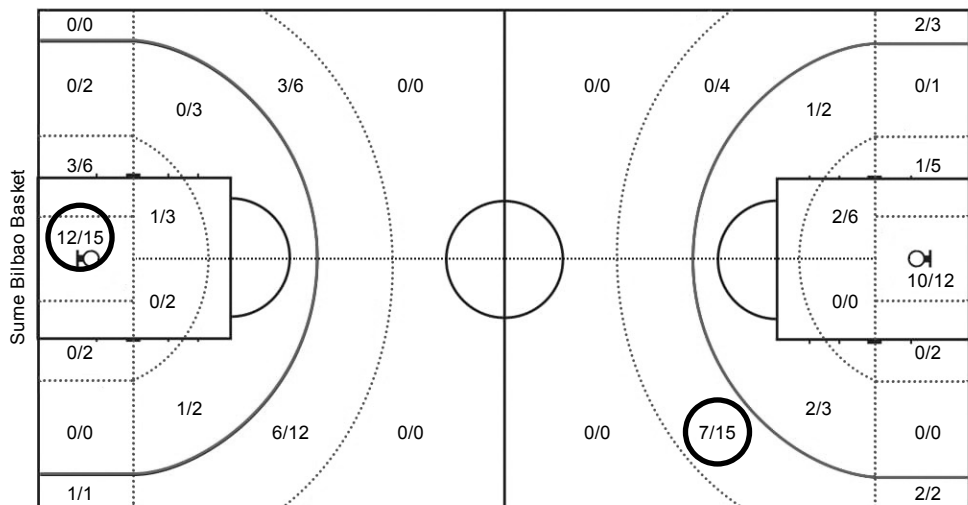

Cuerpo técnico: Gerard ENCUESTRA (Ent. ppal.), Jordi RIBAS

ÁREAS DE TIRO (marcada área más productiva)

| | pos | ptit | pban | ppin | pca | a/p | pper | pof |
|-----|-----|------|------|------|-----|-----|------|-----|
| BIL | 75 | 50 | 39 | 32 | 4 | 1 | 8 | 4 |
| LLE | 74 | 27 | 52 | 26 | 5 | 1,1 | 6 | 14 |