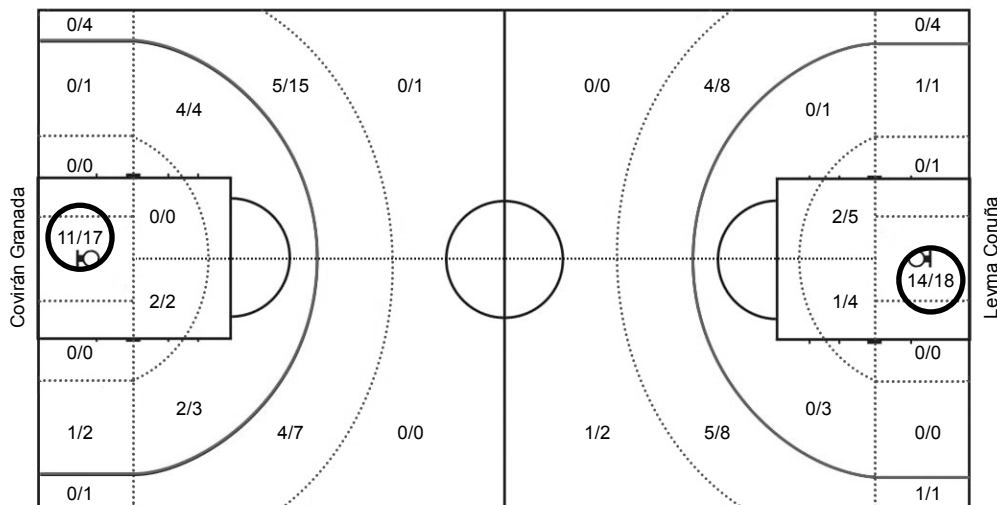

Covirán Granada

	5	tiempo	ptos	2p	2p%	3p	3p%	tl	tl%	asistencias				rebotes			contraataque			faltas			tapones		+/-	val												
										tot	2p	3p	fr	t	def	of	2p	3p	fr	ma	fp	fr	per	rec			ta	tr										
00	Edgar Vicedo		20:41	7	1/3	33,3%	1/4	25%	2/2	100%	2	0	2	0	5	5	0	0	0	0	0	1	2	1	2	0	2	1	9									
2	Jonathan Rousselle		17:46	9	2/2	100%	0/3	0%	5/6	83,3%	2	1	1	0	1	1	0	1	0	1	0	4	7	1	2	0	0	-8	12									
3	Gian Clavell	x	15:34	10	4/5	80%	0/1	0%	2/4	50%	0	0	0	0	1	1	0	0	0	0	5	2	1	1	1	1	0	-7	5									
7	Scott Bamforth		25:31	23	2/3	66,7%	5/9	55,6%	4/6	66,7%	4	2	2	0	2	2	0	0	0	1	0	4	3	1	2	0	0	3	22									
10	Sergi García	x	22:14	5	1/1	100%	1/3	33,3%	0	0%	2	1	1	0	1	0	1	0	0	0	0	2	2	0	0	0	0	4	6									
11	Elias Valtonen	x	18:49	9	2/3	66,7%	1/4	25%	2/2	100%	0	0	0	0	2	1	1	0	0	0	2	2	0	0	0	0	0	3	7									
12	Agustín Ubal		11:56	0	0/1	0%	0	0%	0	0%	1	1	0	0	1	0	1	0	0	0	2	0	1	1	0	0	-1	-1										
15	Iván Aurrecochea		09:05	3	1/1	100%	0	0%	1/3	33,3%	0	0	0	0	1	1	0	0	0	0	0	2	0	0	0	0	0	-3	4									
17	Amine Noua	x	19:28	10	2/4	50%	1/2	50%	3/6	50%	0	0	0	0	3	3	0	0	0	1	0	1	4	1	4	0	0	-6	13									
19	Pere Tomàs(C)		08:10	0	0	0%	0/2	0%	0	0%	0	0	0	0	1	0	1	0	0	0	1	0	2	0	0	0	-6	-4										
24	Jacob Wiley		16:49	6	3/3	100%	0	0%	0	0%	0	0	0	0	3	0	3	0	0	0	1	0	1	0	2	0	-5	9										
32	Rubén Guerrero	x	13:57	4	2/3	66,7%	0	0%	0	0%	0	0	0	0	4	2	2	0	0	0	1/1	5	0	2	0	0	0	5	0									
Equipo															3			2			1					1		1										
TOTALES											200:00		86	20/29	69%	9/28	32,1%	19/29	65,5%	11	5	6	0	28	18	10	1	0	3	1/1	26	24	14	13	3	2	-20	85

Cuerpo técnico: Diego Epifanio (Ent. ppal.), Román Gómez

ÁREAS DE TIRO (marcada área más productiva)

	pos	ptit	pban	ppin	pca	a/p	pper	pof
Covirán Granada	74	38	48	26	2	0,8	6	10
Leyma Coruña	76	59	31	34	8	1,2	4	4