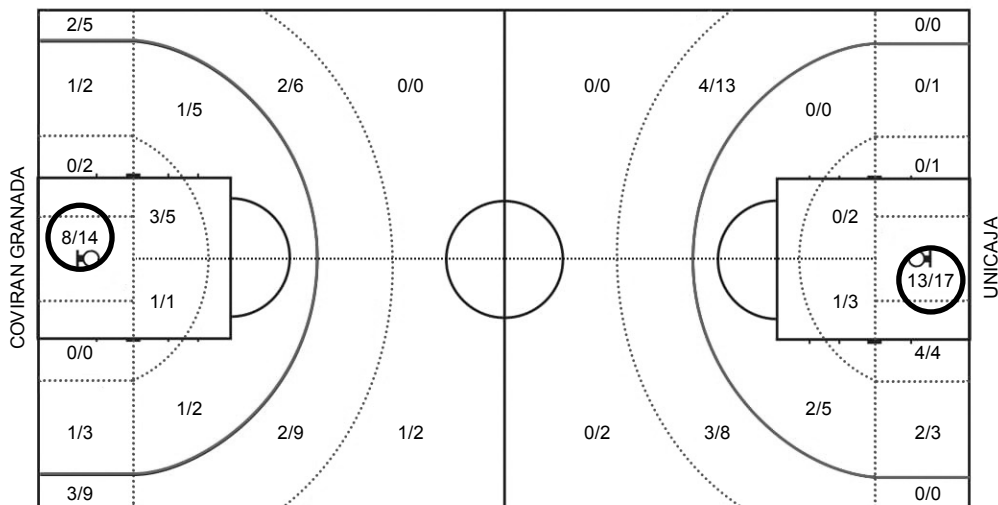

Cuerpo técnico: IBON NAVARRO (Ent. ppal.), ALBERTO MIRANDA

ÁREAS DE TIRO (marcada área más productiva)

	pos	ptit	pban	ppin	pca	alp	pper	pof
GRA	71	49	24	24	0	1,9	0	2
UNI	73	59	29	36	2	2	3	10

pos	posiciones		pca	ptos en contraataque	
pper	ptos recibidos tras per		ppin	ptos en la pintura	
alp	ratio asistencia/pérdida		pban	ptos de no titulares	
ptit	ptos de titulares		pof	ptos recibidos tras reb of	
asistencias	2p	nº as a canastas 2p	contraataque	2p	nº ca finalizados en 2p
	3p	nº as a triples		3p	nº ca finalizados en 3p
	fr	nº as a fr de tiro		fr	nº ca finalizados en fr