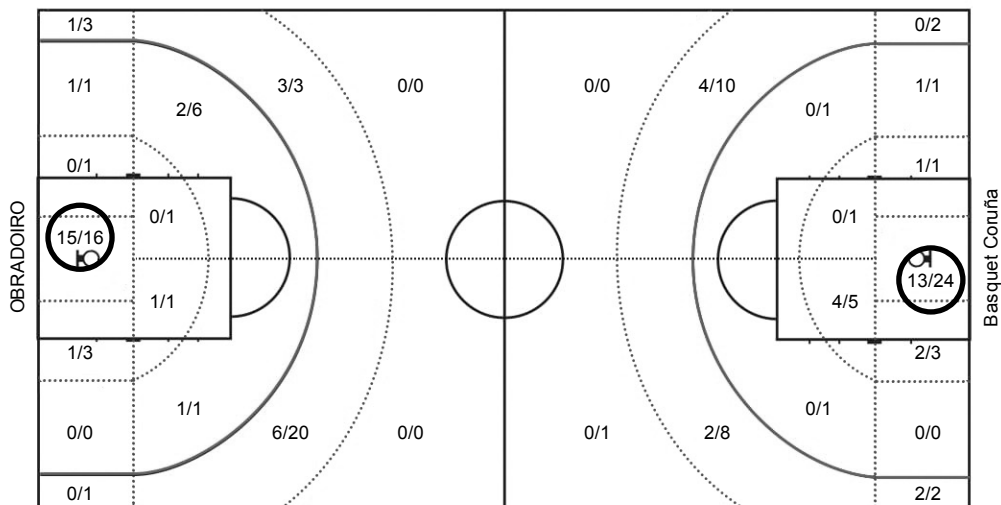

Cuerpo técnico: Diego Epifanio (Ent. ppal.), Román Gomez

ÁREAS DE TIRO (marcada área más productiva)

| | pos | ptit | pban | ppin | pca | a/p | pper | pof |
|-----|-----|------|------|------|-----|-----|------|-----|
| OBR | 73 | 50 | 38 | 34 | 6 | 1,1 | 7 | 4 |
| COR | 76 | 37 | 36 | 40 | 8 | 0,9 | 8 | 10 |