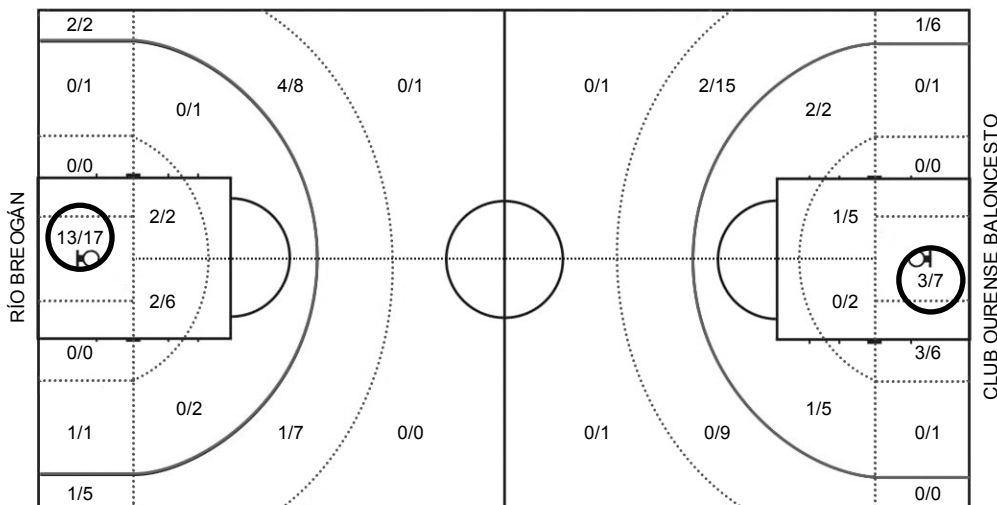

Cuerpo técnico: Félix Alonso (Ent. ppal.), Diego Gómez

ÁREAS DE TIRO (marcada área más productiva)

	pos	ptit	pban	ppin	pca	alp	pper	pof
BRE	70	39	41	34	10	1,6	2	4
OUR	69	20	16	14	2	0,3	11	7

pos	posiciones		pca	ptos en contraataque	
pper	ptos recibidos tras per		ppin	ptos en la pintura	
a/p	ratio asistencia/pérdida		pban	ptos de no titulares	
ptit	ptos de titulares		pof	ptos recibidos tras reb of	
asistencias	2p	nº as a canastas 2p	contraataque	2p	nº ca finalizados en 2p
	3p	nº as a triples		3p	nº ca finalizados en 3p
	fr	nº as a fr de tiro		fr	nº ca finalizados en fr