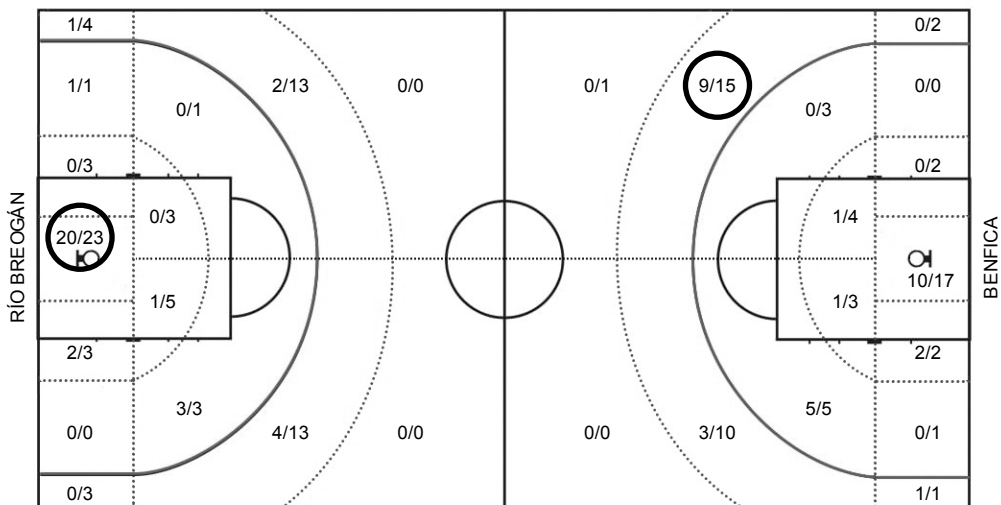

(18-17) (17-20) (19-19) (22-20)
 (14-17)

RÍO BREGÁN

	5	tiempo	ptos	2p	2p%	3p	3p%	tl	tl%	asistencias				rebotes			contraataque			faltas			tapones		+/-	val		
										tot	2p	3p	fr	t	def	of	2p	3p	fr	ma	fp	fr	per	rec			ta	tr
2 Anthony Michael Lewis	x	34:14	16	6/8	75%	1/4	25%	1/3	33,3%	0	0	0	0	5	4	1	1	0	0	0	3	5	0	2	1	1	-11	18
6 Matej Rudan	x	32:45	17	4/6	66,7%	2/5	40%	3/4	75%	4	2	2	0	13	7	6	0	0	0	0	0	3	3	2	1	0	-6	31
8 Matas Jogéla		28:28	7	1/4	25%	1/9	11,1%	2/2	100%	2	0	1	1	1	1	0	0	0	0	1/1	3	2	2	1	1	1	6	-3
9 Stefan Momirov	x	33:01	16	4/5	80%	2/8	25%	2/2	100%	5	4	1	0	7	5	2	1	0	0	0	3	3	1	0	0	0	-8	20
10 Sergi García Calvo	x	19:16	2	1/1	100%	0/3	0%	0	0%	3	3	0	0	4	4	0	1	0	0	0	0	1	3	0	0	0	-5	4
14 Albert Ventura Pedreño		02:35	2	1/1	100%	0	0%	0	0%	0	0	0	0	0	0	0	0	0	0	0	3	0	0	0	0	0	3	-1
19 Martynas Sajus	x	26:45	4	2/4	50%	0	0%	0	0%	0	0	0	0	8	4	4	0	0	0	0	3	2	2	0	0	0	-9	7
21 Juan Francisco Fernández		12:10	12	4/6	66,7%	1/3	33,3%	1/2	50%	1	0	1	0	3	2	1	0	0	0	0	4	1	0	0	0	0	12	8
23 Erik Quintela Salvador(C)		13:15	4	0/1	0%	0	0%	4/4	100%	2	2	0	0	2	1	1	0	0	0	0	3	3	2	0	0	0	-7	5
42 Sergio Quintela Salvador		22:31	10	4/6	66,7%	0/1	0%	2/2	100%	2	1	1	0	3	2	1	2	0	0	0	2	5	3	2	0	1	10	13
Equipo														-	-	-							1	-				
TOTALES		225:00	90	27/42	64,3%	7/33	21,2%	15/19	78,9%	19	12	6	1	46	30	16	5	0	0	1/1	24	25	17	7	3	3	-15	101

Cuerpo técnico: Norberto Alves (Ent. ppal.), Nuno Ferreira

ÁREAS DE TIRO (marcada área más productiva)

	pos	ptit	pban	ppin	pca	alp	pper	pof
BRE	84	55	35	46	10	1,1	10	6
BEN	80	62	31	28	4	1,3	12	16

	pos	posiciones	pca	ptos en contraataque	
pper		ptos recibidos tras per	ppin	ptos en la pintura	
a/p		ratio asistencia/pérdida	pban	ptos de no titulares	
ptit		ptos de titulares	pof	ptos recibidos tras reb of	
asistencias	2p	nº as a canastas 2p	contraataque	2p	nº ca finalizados en 2p
	3p	nº as a triples		3p	nº ca finalizados en 3p
	fr	nº as a fr de tiro		fr	nº ca finalizados en fr